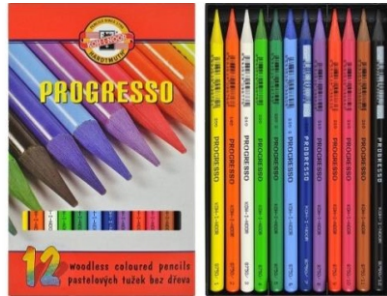

Kód		
658 900	6 ks	
658 901	12 ks	
658 902	24 ks	

Voskovky - křídý

Pastelky voskové

Voskové pastelky krátké.

Kód
655 205 6 ks
655 206 12 ks
655 207 24 ks
014 071 48 ks

Pastelky PROGRESSO

Souprava pastelek v laku s velmi silným jádrem.